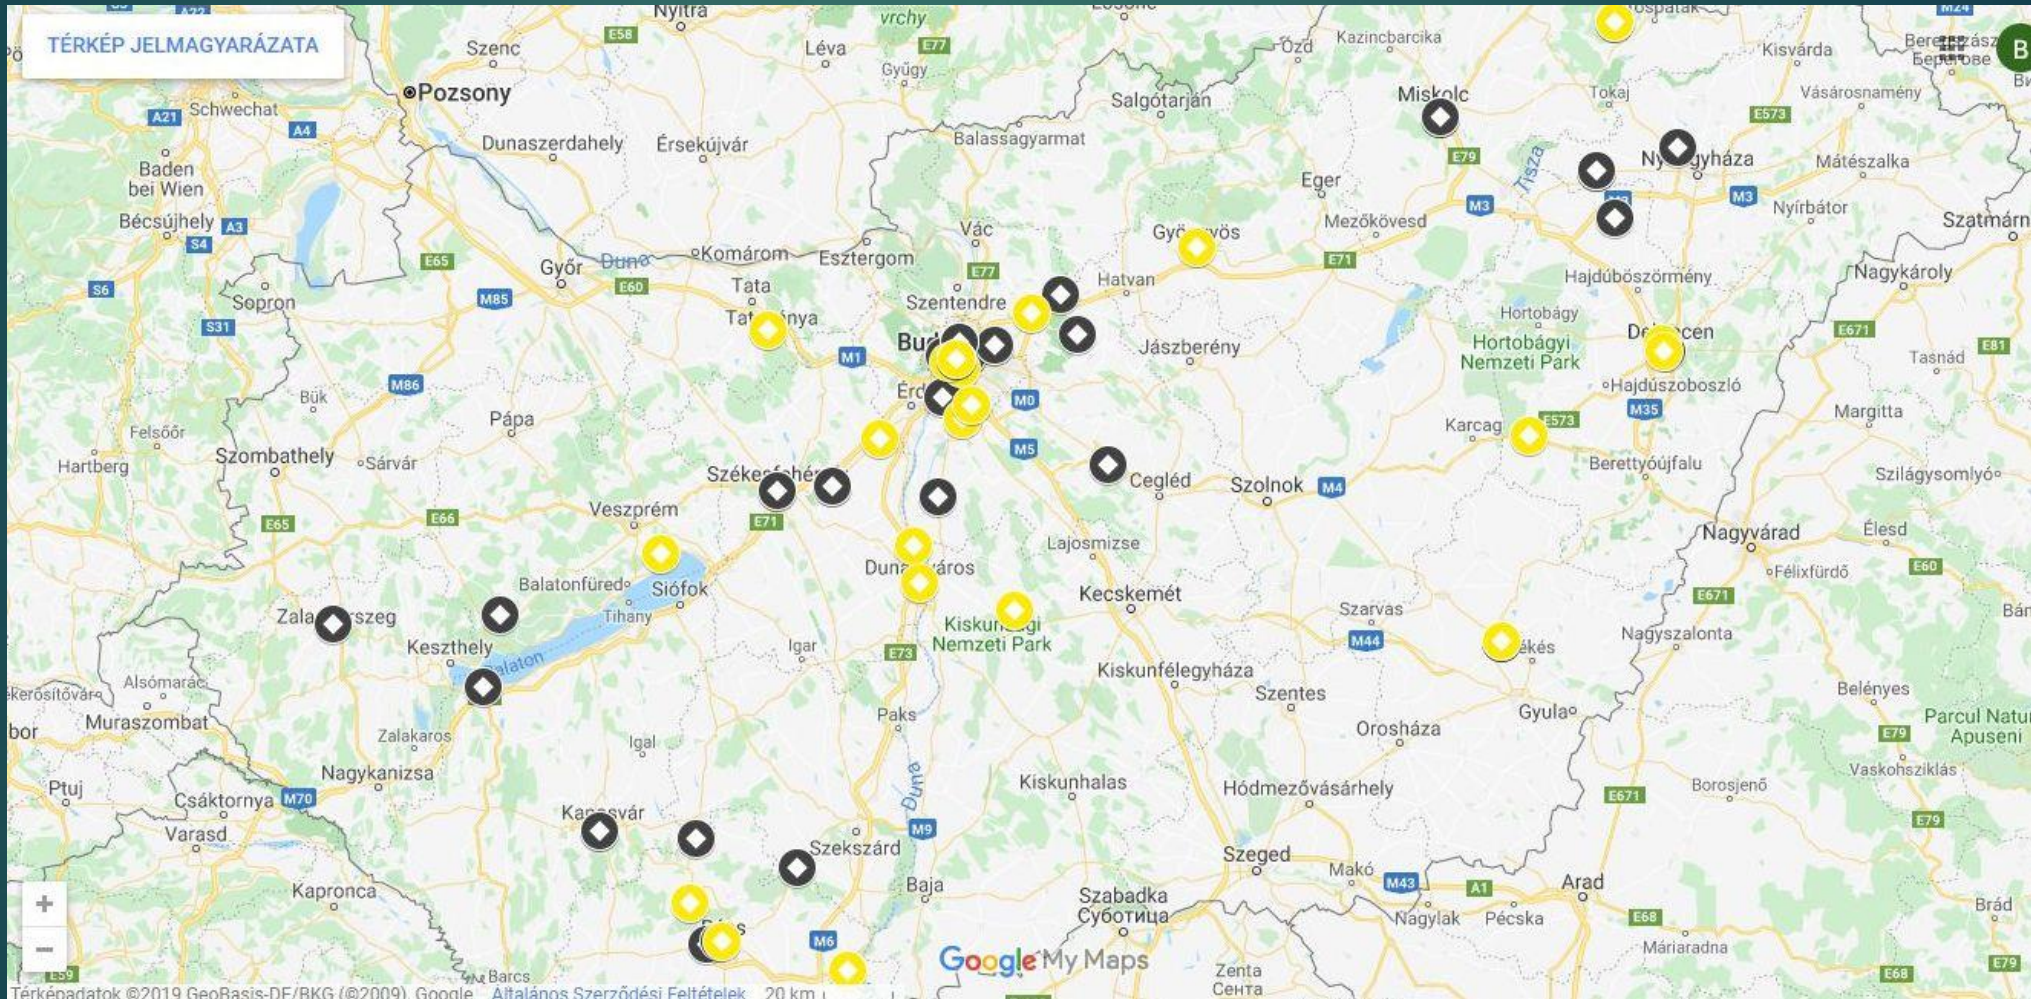

Baptista Egyházi Szociális
Módszertani Központ

✉ 1068 Budapest, Benczúr u. 31. • @modszertan@baptist.hu • 🌐 www.szocialismodszertan.hu

TÁMOGATOTT LAKHATÁS TÉRKÉPEN

BAPTISTA EGYHÁZI SZOCIÁLIS MÓDSZERTANI KÖZPONT

SERAFIN JÓZSEF

MÓDSZERTANI VEZETŐ

TL ÖSSZES

TL NEM ÁLLAMI

TL EGYHÁZI

TL KÖZPONTI KORMÁNYZATI

TL PSZICHIÁTRIAI

TL SZENVEDÉLYBETEG

TL FOGYATÉKOS

TL BAPTISTA

Baptista Egyházi Szociális
Módszertani Központ

☎ 1068 Budapest, Benczúr u. 31. • ✉ modszertan@baptist.hu • 🌐 www.szocialismodszertan.hu

KÖSZÖNÖM A FIGYELMET!